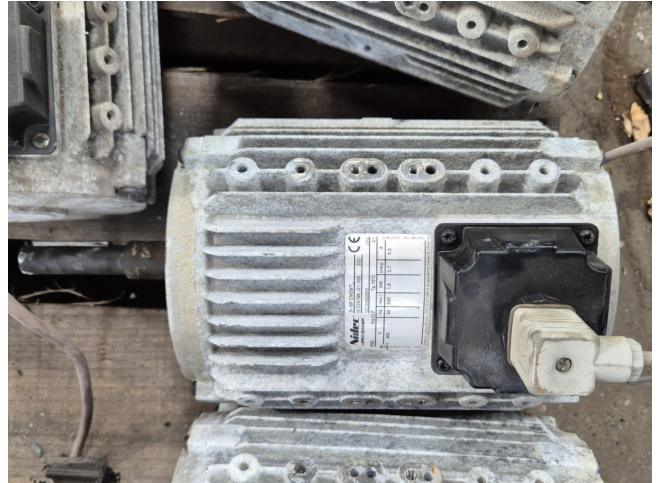

Carrier CM29/T

Specifications

Merk	Carrier
Type	CM29/T
Vermogen (kW)	1,8
Snelheid (tpm)	930
Size & Weight	180x260x370 mm (LxWxH)
Remarks	Y.o.b. 2021
Stock	3

Description

Used Carrier CM29/T

Gebruikte Nidec / Carrier CM29/T ventilator met de volgende specificaties: 50 Hz - 1,8 kW - 930 RPM - 5,5 A.